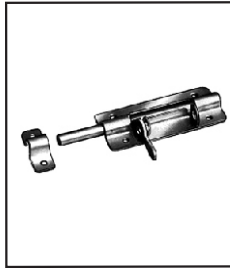

HANGSLOTGRENDEL

Artikelnr.	EAN-code	Omschrijving	VE	PE
	8715893...			
21070100	020197	Hangslotgrendel 100 mm, verzinkt	10 st	stuks
20970100	056769	Hangslotgrendel 100 mm, verzinkt (blister)	5 bls	blister