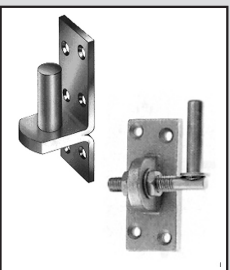

PLAATDUIM

Artikelnr.	EAN-code 8715893...	Omschrijving	VE	PE	
20703913	313039	Plaatduim, Ø 13 mm, thermisch verzinkt	10 st	stuks	
20704016	315385	Plaatduim, Ø 16 mm, thermisch verzinkt	10 st	stuks	
20809113	046548	Plaatduim, Ø 13 mm, geel verzinkt	10 st	stuks	
20809016	019429	Plaatduim, Ø 16 mm, verzinkt	10 st	stuks	
20809017	056707	Plaatduim, Ø 16 mm, verzinkt (blister)	5 bls	blister	
20809020	019436	Plaatduim, Ø 16 mm, verzinkt, verstelbaar	10 st	stuks	
20809021	056714	Plaatduim, Ø 16 mm, verzinkt, verstelbaar (blister)	5 bls	blister	
20809216	054444	Plaatduim, Ø 16 mm, RVS		10 st	stuks
20809015	315378	Plaatduim, Ø 16 mm, verzinkt, nederlandse fabr.		10 st	stuks