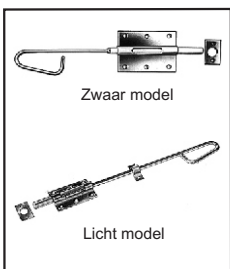

STAARTGRENDEL

Artikelnr.	EAN-code	Omschrijving	VE	PE	
	8715893...				
21073400	020241	Staartgrendel zwaar model 400 mm, ø 18 mm, verzinkt	stuks	stuks	
21073500	056547	Staartgrendel zwaar model 500 mm, ø 18 mm, verzinkt	stuks	stuks	
21073600	020258	Staartgrendel zwaar model 600 mm, ø 18 mm, verzinkt	stuks	stuks	
21073800	020265	Staartgrendel zwaar model 800 mm, ø 18 mm, verzinkt	stuks	stuks	
21073900	020272	Staartgrendel zwaar model 1000 mm, ø 18 mm, verzinkt	stuks	stuks	
21074320	020333	Staartgrendel licht model 300 mm, ø 16 mm, geel verzinkt	stuks	stuks	
21074400	020340	Staartgrendel licht model 400 mm, ø 16 mm, geel verzinkt	stuks	stuks	
21074500	020357	Staartgrendel licht model 500 mm, ø 16 mm, geel verzinkt	stuks	stuks	
21074600	020364	Staartgrendel licht model 600 mm, ø 16 mm, geel verzinkt	stuks	stuks	
21073300	055984	Staartgrendel licht model 400 mm, ø 16 mm, RVS		stuks	stuks