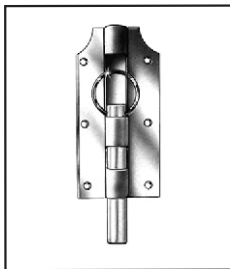

VALGRENDEL

Artikelnr.	EAN-code	Omschrijving	VE	PE
	8715893...			
21072150	020227	Valgrendel 150 mm, Ø 15 mm, verzinkt	10 st	stuks
21072200	020234	Valgrendel 200 mm, Ø 15 mm, verzinkt	10 st	stuks