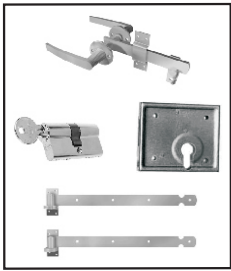

DEURBESLAG-SET

Artikelnr.	EAN-code	Omschrijving	VE	PE
	8715893...			
20700003	305768	Deurbeslag-set: - Tuindeursluiting - Opleg poortslot 150 PC incl. rozet & sluitplaat - Profielcilinder dubbel 25-10-45 - Hengen 500 mm verzinkt Ø 16 mm - Plaatduimen verzinkt Ø 16 mm Incl. bevestigingsmaterialen	set	set