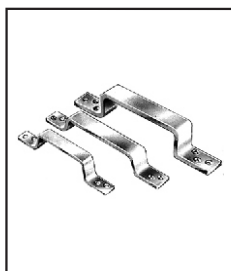

MONTAGEBAND

Artikelnr.	EAN-code 8715893...	Omschrijving	VE	PE
16676020	019016	Montageband 20x1.5, rol á 25 mtr., verzinkt	rol	rol

SPIJKERPLAAT

Artikelnr.	EAN-code 8715893...	Omschrijving	VE	PE
16676030	311929	Spijkerplaat 75x150 mm, verzinkt	5 st	stuks
16676040	311936	Spijkerplaat 106x150 mm, verzinkt	5 st	stuks

HANDGREEP

Artikelnr.	EAN-code 8715893...	Omschrijving	VE	PE
16680140	019030	Handgreep 140 mm, verzinkt	30 st	30 st
16680170	019047	Handgreep 170 mm, verzinkt	30 st	30 st
16680210	019054	Handgreep 210 mm, verzinkt	20 st	20 st
16680250	019061	Handgreep 250 mm, verzinkt	20 st	20 st
16681140	056752	Handgreep 140 mm, verzinkt (blister)	5 bls	blister