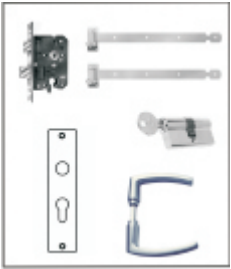

DEURBESLAG-SET

Artikelnr.	EAN-code	Omschrijving	VE	PE
	8715893...			
20700004	057582	Deurbeslag-set: - Insteekdeurslot D+N PC 55 rs/ls - Profielcilinder dubbel 30-10-30 - Kortschild D+N PC 55 aluminium - Deurkruk blokmodel met verlengde stift aluminium - Hengen 500 mm RVS Ø 16 mm - Plaatduimen RVS Ø 16 mm Incl. bevestigingsmaterialen	set	set