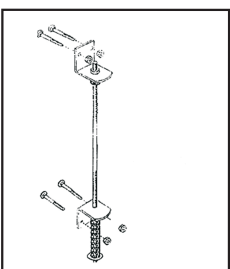

STORM VERANKERINGSSET

Artikelnr.	EAN-code	Omschrijving	VE	PE
	8715893...			
21091750	019122	Stormverankeringsset + 4 ST. draadeinden, M6X2000MM	stuks	stuks