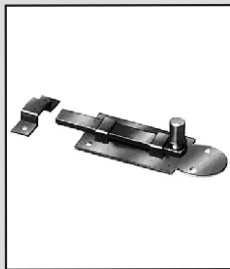

SCHUIFJE VLAK

Artikelnr.	EAN-code 8715893...	Omschrijving	VE	PE
21037004	020043	Schuifje vlak 40 mm, verzinkt	10 st	stuks
21037006	020050	Schuifje vlak 60 mm, verzinkt	10 st	stuks
21037008	020067	Schuifje vlak 80 mm, verzinkt	10 st	stuks
21037010	020074	Schuifje vlak 100 mm, verzinkt	10 st	stuks
20937006	056837	Schuifje vlak 60 mm, verzinkt (blister)	5 bls	blister
21036026	056080	Schuifje vlak 60 mm, RVS	10 st	stuks
21036031	056097	Schuifje vlak 80 mm, RVS	10 st	stuks
21036051	056103	Schuifje vlak 100 mm, RVS	10 st	stuks
21036056	056110	Schuifje vlak 120 mm, RVS	10 st	stuks
21036061	056127	Schuifje vlak 140 mm, RVS	10 st	stuks