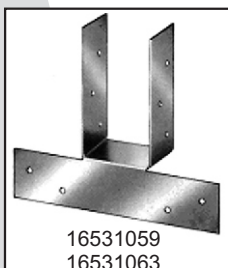

16531059
16531063

Artikelnr.	EAN-code 8715893...	Omschrijving	VE	PE
16531046	018323	Trussclip 46 mm, horizontaal, verzinkt	25 st	25 st
16531050	018330	Trussclip 50 mm, horizontaal, verzinkt	25 st	25 st
16531059	018347	Trussclip 59 mm, verzinkt	25 st	25 st
16531063	018354	Trussclip 63 mm, verzinkt	25 st	25 st