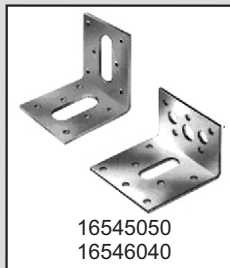

Artikelnr.	EAN-code	Omschrijving	VE	PE
16545050	018538	Hoekanker 50x50, verzinkt	100 st	100 st
16546040	018545	Hoekanker 60x40, verzinkt	100 st	100 st
16549090	018552	Hoekanker 90x90, verzinkt	50 st	50 st
16550125	018569	Hoekanker 125x125, verzinkt	50 st	50 st
16550150	018576	Hoekanker 150x150, verzinkt	50 st	50 st
16559090	018583	Hoekanker 90x90 met ril, verzinkt	50 st	50 st
16560125	018590	Hoekanker 125x125 met ril, verzinkt	50 st	50 st
16560150	018606	Hoekanker 150x150 met ril, verzinkt	50 st	50 st