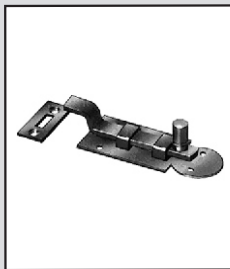

SCHUIFJE MET BOCHT

Artikelnr.	EAN-code 8715893...	Omschrijving	VE	PE
21046025	055380	Schuifje met bocht 60 mm, verzinkt	10 st	stuks
21048025	055397	Schuifje met bocht 80 mm, verzinkt	10 st	stuks
21041035	055502	Schuifje met bocht 100 mm, verzinkt	10 st	stuks
21035360	056158	Schuifje met bocht 60 mm, RVS	10 st	stuks
21035380	056165	Schuifje met bocht 80 mm, RVS	10 st	stuks
21035400	056172	Schuifje met bocht 100 mm, RVS	10 st	stuks