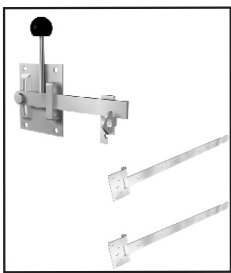

POORTBESLAG-SET

Artikelnr.	EAN-code	Omschrijving	VE	PE
	8715893...			
20700005	056677	Poortbeslag-set: - Tuinheksluiting met kunststof knop RVS - Kruishengen 300 mm RVS Incl. bevestigingsmaterialen	set	set
20700007	053973	Poortbeslag-set: - Tuinheksluiting met kunststof knop geel verzinkt - Kruishengen 300 mm geel verzinkt Incl. bevestigingsmaterialen	set	set