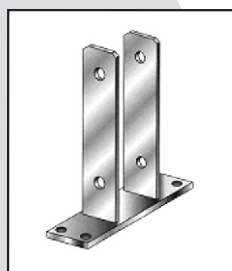

U-PERGOLASTEUN OP PLAAT

<i>Artikelnr.</i>	<i>EAN-code</i>	<i>Omschrijving</i>	<i>VE</i>	<i>PE</i>
	8715893...			
21170071	039298	U-pergolasteun op plaat 71 mm, thermisch verzinkt	stuks	stuks
21170091	039304	U-pergolasteun op plaat 91 mm, thermisch verzinkt	stuks	stuks
21170101	312643	U-pergolasteun op plaat 101 mm, thermisch verzinkt	stuks	stuks
21170121	312650	U-pergolasteun op plaat 121 mm, thermisch verzinkt	stuks	stuks