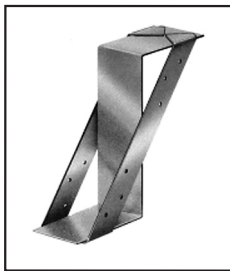

GORDINGLAS

<i>Artikelnr.</i>	<i>EAN-code</i> 8715893...	<i>Omschrijving</i>	<i>VE</i>	<i>PE</i>
16514100	017814	Gordinglas 46x121, verzinkt	10 st	100 st
16514150	017821	Gordinglas 46x146, verzinkt	10 st	100 st
16514200	017838	Gordinglas 50x125, verzinkt	10 st	100 st
16514250	017845	Gordinglas 50x150, verzinkt	10 st	100 st
16514300	017852	Gordinglas 59x156, verzinkt	10 st	100 st
16514350	017869	Gordinglas 59x171, verzinkt	10 st	100 st
16514400	017876	Gordinglas 63x160, verzinkt	10 st	100 st
16514450	017883	Gordinglas 63x175, verzinkt	10 st	100 st
16514500	017890	Gordinglas 71x171, verzinkt	10 st	100 st
16514550	017906	Gordinglas 71x196, verzinkt	10 st	100 st
16514600	017913	Gordinglas 71x221, verzinkt	10 st	100 st
16514650	017920	Gordinglas 75x175, verzinkt	10 st	100 st
16514700	017937	Gordinglas 75x200, verzinkt	10 st	100 st
16514750	017944	Gordinglas 75x225, verzinkt	10 st	100 st