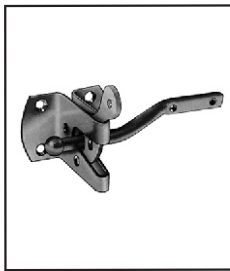

AUTOMATISCHE TUINHEKSLUITING

Artikelnr.	EAN-code	Omschrijving	VE	PE
21091320	020456	Automatische tuinheksluiting met pen, geel verzinkt	25 st	stuks
21091322	051344	Automatische tuinheksluiting met pen, geel verzinkt (blister)	10 bls	blister
21091323	307427	Automatische tuinheksluiting met pen, wit verzinkt	25 st	stuks
21091321	056189	Automatische tuinheksluiting met pen, RVS	25 st	stuks