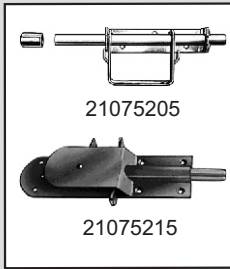

VARKENSHOKGRENDEL

Artikelnr.	EAN-code	Omschrijving	VE	PE
	8715893...			
21075205	020388	Varkenshokgrenzel 165 mm, verzinkt oud model	10 st	stuks
21075215	020395	Varkenshokgrenzel 235 mm, verzinkt nieuw model	10 st	stuks