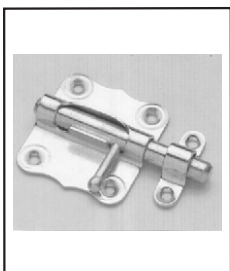

LUIKOVERSLAG

Artikelnr.	EAN-code	Omschrijving	VE	PE
20816230	019856	Luikoverslag 165 mm, zwart	10 st	stuks
21073990	020289	Luikoverslag 120 mm, geel verzinkt	10 st	stuks

GRENDEL

Artikelnr.	EAN-code	Omschrijving	VE	PE
20934040	056776	Grendel 40 mm, verzinkt (blister)	5 bls	blister
21033537	055427	Grendel 35 mm met sluitbeugel, verzinkt	10 st	stuks
21034040	055434	Grendel 40 mm met sluitbeugel, verzinkt	10 st	stuks
21034750	055441	Grendel 50 mm met sluitbeugel, verzinkt	10 st	stuks
21034835	022955	Grendel 35 mm met sluitbeugel, RVS	10 st	stuks
21034840	055960	Grendel 40 mm met sluitbeugel, RVS	10 st	stuks
21034850	055977	Grendel 50 mm met sluitbeugel, RVS	10 st	stuks