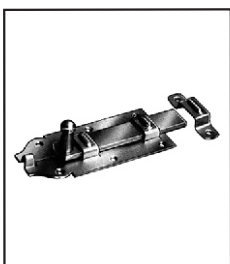

LUIKOVERSLAG

Artikelnr.	EAN-code	Omschrijving	VE	PE
20816230	019856	Luikoverslag 165 mm, zwart	10 st	stuks
21073990	020289	Luikoverslag 120 mm, geel verzinkt	10 st	stuks

GRENDEL

Artikelnr.	EAN-code	Omschrijving	VE	PE
20934040	056776	Grendel 40 mm, verzinkt (blister)	5 bls	blister
21033537	055427	Grendel 35 mm met sluitbeugel, verzinkt	10 st	stuks
21034040	055434	Grendel 40 mm met sluitbeugel, verzinkt	10 st	stuks
21034750	055441	Grendel 50 mm met sluitbeugel, verzinkt	10 st	stuks
21034835	022955	Grendel 35 mm met sluitbeugel, RVS	10 st	stuks
21034840	055960	Grendel 40 mm met sluitbeugel, RVS	10 st	stuks
21034850	055977	Grendel 50 mm met sluitbeugel, RVS	10 st	stuks

ROLSCHUIF VLAK

Artikelnr.	EAN-code	Omschrijving	VE	PE
21035100	019924	Rolschuif vlak 100 mm, verzinkt	10 st	stuks
21035120	019931	Rolschuif vlak 120 mm, verzinkt	10 st	stuks
21035140	019948	Rolschuif vlak 140 mm, verzinkt	10 st	stuks
21035160	019955	Rolschuif vlak 160 mm, verzinkt	10 st	stuks
21035180	019962	Rolschuif vlak 180 mm, verzinkt	5 st	stuks
21035200	019979	Rolschuif vlak 200 mm, verzinkt	5 st	stuks
20935100	056790	Rolschuif vlak 100 mm, verzinkt (blister)	5 bls	blister
20935120	056806	Rolschuif vlak 120 mm, verzinkt (blister)	5 bls	blister
21035320	056134	Rolschuif vlak 120 mm, RVS	10 st	stuks