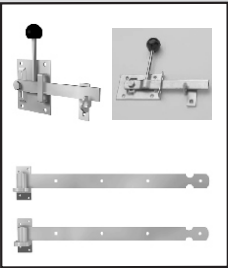

POORTBESLAG-SET

Artikelnr.	EAN-code	Omschrijving	VE	PE
	8715893...			
20700012	046388	Poortbeslag-set: - Tuinheksluiting met kunststof knop - Hengen 500 mm geelverzinkt Ø 13 mm - Plaatduimen geelverzinkt Ø 13 mm	set	set
20700014	314975	Poortbeslag-set: - Tuinheksluiting met kunststof knop smal - Hengen 500 mm geelverzinkt Ø 13 mm - Plaatduimen geelverzinkt Ø 13 mm	set	set