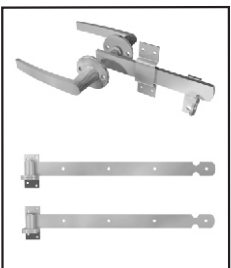

DEURBESLAG-SET „EURO“

Artikelnr.	EAN-code	Omschrijving	VE	PE
	8715893...			
20700011	019252	Deurbeslag-set „Euro“: - Tuindeursluiting compleet met verlengde stift - Hengen 500 mm geelverzinkt Ø 13 mm - Plaatduimen geelverzinkt Ø 13 mm	set	set