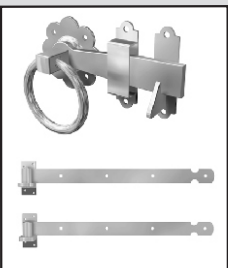

DEURBESLAG-SET

Artikelnr.	EAN-code	Omschrijving	VE	PE
	8715893...			
20700013	047088	Deurbeslag-set: - Rozetklinkstel geel verzinkt - Hengen 500 mm geel verzinkt Ø 13 mm - Plaatduimen geel verzinkt Ø 13 mm	set	set