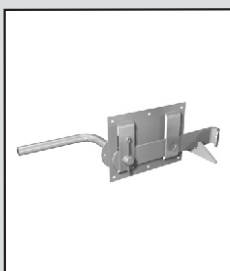

BOERENKLINKSTEL

Artikelnr.	EAN-code	Omschrijving	VE	PE
	8715893...			
21091301	020401	Boerenklinkstel, verzinkt	10 st	stuks
21091304	020418	Boerenklinkstel, verzinkt (blister)	10 bls	blister
20818101	019917	Boerenklinkstel, verzinkt, zwart gecoat	10 st	stuks
21091302	056196	Boerenklingstel, RVS	10 st	stuks