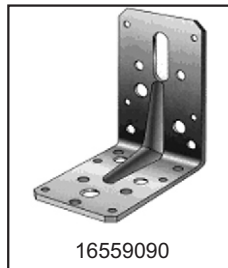

Artikelnr.	EAN-code	Omschrijving	VE	PE
16545050	018538	Hoekanker 50x50, verzinkt	100 st	100 st
16546040	018545	Hoekanker 60x40, verzinkt	100 st	100 st
16549090	018552	Hoekanker 90x90, verzinkt	50 st	50 st
16550125	018569	Hoekanker 125x125, verzinkt	50 st	50 st
16550150	018576	Hoekanker 150x150, verzinkt	50 st	50 st
16559090	018583	Hoekanker 90x90 met ril, verzinkt	50 st	50 st
16560125	018590	Hoekanker 125x125 met ril, verzinkt	50 st	50 st
16560150	018606	Hoekanker 150x150 met ril, verzinkt	50 st	50 st