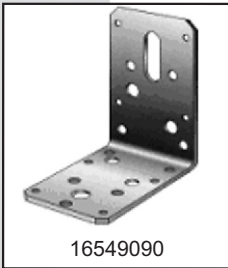

Artikelnr.	EAN-code	Omschrijving	VE	PE
16545050	018538	Hoekanker 50x50, verzinkt	100 st	100 st
16546040	018545	Hoekanker 60x40, verzinkt	100 st	100 st
16549090	018552	Hoekanker 90x90, verzinkt	50 st	50 st
16550125	018569	Hoekanker 125x125, verzinkt	50 st	50 st
16550150	018576	Hoekanker 150x150, verzinkt	50 st	50 st
16559090	018583	Hoekanker 90x90 met ril, verzinkt	50 st	50 st
16560125	018590	Hoekanker 125x125 met ril, verzinkt	50 st	50 st
16560150	018606	Hoekanker 150x150 met ril, verzinkt	50 st	50 st