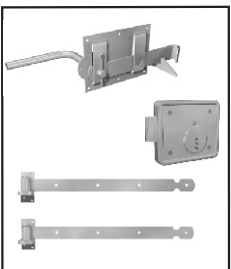

DEURBESLAG-SET

Artikelnr.	EAN-code	Omschrijving	VE	PE
	8715893...			
20700008	053980	Deurbeslag-set: - Boerenklinkstel - Kelderslot met bontebaardsleutel - Hengen 500 mm verzinkt Ø 16 mm - Plaatduimen verzinkt Ø 16 mm	set	set