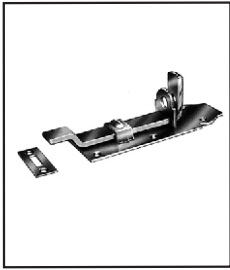

HANGSLOTSCHUIF MET BOCHT

Artikelnr.	EAN-code	Omschrijving	VE	PE	
	8715893...				
21071045	055670	Hangslotschuif met bocht 100 mm, verzinkt	10 st	stuks	
21071245	055687	Hangslotschuif met bocht 120 mm, verzinkt	10 st	stuks	
21071455	055694	Hangslotschuif met bocht 140 mm, verzinkt	10 st	stuks	
21071900	056059	Hangslotschuif met bocht 100 mm, RVS		10 st	stuks
21071920	056066	Hangslotschuif met bocht 120 mm, RVS		10 st	stuks
21071940	056073	Hangslotschuif met bocht 140 mm, RVS		10 st	stuks