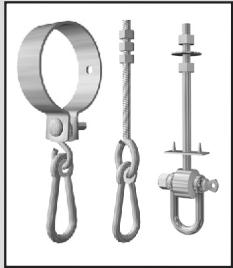

* Palletprijs op aanvraag

DUIKELSTANG

Artikelnr.	EAN-code	Omschrijving	VE	PE
	8715893...			
76350900	056882	Duikelstang 900 mm Ø 27 mm, RVS compleet met bouten & afdekkappen	set	set
76350901	313022	Duikelstang 900 mm Ø 33 mm, verzinkt rood gecoat incl. 4 bouten	set	set

GRONDANKER

Artikelnr.	EAN-code	Omschrijving	VE	PE
	8715893...			
21180100	039335	Grondanker 10 x 600 mm, thermisch verzinkt, schijf 100 mm (excl. bevestigingsmateriaal)	stuks	stuks
<i>Extra te bestellen:</i>				
15712050	014295	Houtdraadbout M12x50, verzinkt	100 st	100 st
15920812	016633	Carrosseriering M12, verzinkt	100 st	100 st

SCHOMMELHAAK

Artikelnr.	EAN-code	Omschrijving	VE	PE
	8715893...			
77111000	031049	Schommelhaak Ø 10 cm met karabijnhaak+kunststof bus, verzinkt	stuks	stuks
77121000	031056	Schommelhaak Ø 12 cm met karabijnhaak+kunststof bus, verzinkt	stuks	stuks
77241000	031032	Schommelhaak M12x150 mm karabijnhaak+kunststof bus, verzinkt	stuks	stuks
77242000	031087	Schommelhaak M12x150 mm gelagerd D-sluiting, verzinkt	stuks	stuks