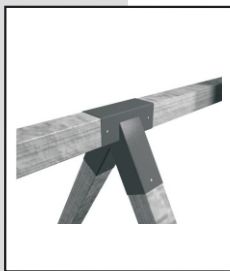

HOEKVERBINDING SCHOMMELBALK

Artikelnr.	EAN-code	Omschrijving	VE	PE
	8715893...			
78100100	057162	Hoekverbinding schommelbalk rond 102x102x102 mm	stuks	stuks
78120120	057179	Hoekverbinding schommelbalk rond 122x122x122 mm	stuks	stuks
78950950	057186	Hoekverbinding schommelbalk vierkant 91x91x91 mm	stuks	stuks