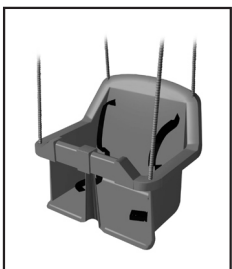

SCHOMMEL RUBBER

<i>Artikelnr.</i>	<i>EAN-code</i>	<i>Omschrijving</i>	<i>VE</i>	<i>PE</i>
	8715893...			
7031200	030479	Schommel rubber 44x18 cm sisaltouw	stuks	stuks

AUTOBANDSCHOMMEL

<i>Artikelnr.</i>	<i>EAN-code</i>	<i>Omschrijving</i>	<i>VE</i>	<i>PE</i>
	8715893...			
70412100	030509	Autobandschommel met 1 touw vastouw	stuks	stuks
70412200	030493	Autobandschommel met 4 touwen vastouw	stuks	stuks

BABYSCHOMMEL KUNSTSTOF

<i>Artikelnr.</i>	<i>EAN-code</i>	<i>Omschrijving</i>	<i>VE</i>	<i>PE</i>
	8715893...			
70522300	030561	Babyschommel kunststof PP-touw	stuks	stuks

BABYSCHOMMEL „GIANT“

<i>Artikelnr.</i>	<i>EAN-code</i>	<i>Omschrijving</i>	<i>VE</i>	<i>PE</i>
70522400	042199	Babyschommel „Giant“ PP-touw	stuks	stuks

SCHOMMELZITJE DUO

<i>Artikelnr.</i>	<i>EAN-code</i>	<i>Omschrijving</i>	<i>VE</i>	<i>PE</i>
70612000	030523	Schommelzitje duo sisaltouw	stuks	stuks

SCHOMMEL DUOSEAT

<i>Artikelnr.</i>	<i>EAN-code</i>	<i>Omschrijving</i>	<i>VE</i>	<i>PE</i>
70612501	307434	Schommel duoseat kunststof geel	stuks	stuks