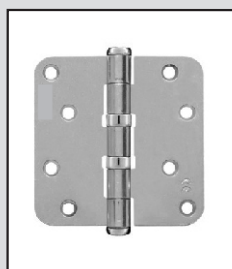

KOGELLAGERSCHARNIER RONDE HOEK

Artikelnr.	EAN-code	Omschrijving	VE	PE
	8714140...			
22107677	143252	Kogellagerscharnier 76 X 76 mm, ronde hoek	6 st	stuks
22108990	143283	Kogellagerscharnier 89 X 89 mm, ronde hoek	6 st	stuks
22118990	143344	Kogellagerscharnier SKG* 89 X 89 mm, ronde hoek	6 st	stuks