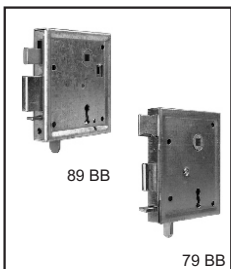

OPEG POORTSLOT

Artikelnr.	EAN-code	Omschrijving	VE	PE
	8715893...			
25335001	028018	Opeg poortslot 89 BB met bontebaardsleutel, heffend	stuks	stuks
25335002	028025	Opeg poortslot 79 BB met bontebaardsleutel, schietend	stuks	stuks
25335003	028032	Opeg poortslot 89 PC met profielcilinder, heffend	stuks	stuks
25335004	028049	Opeg poortslot 79 PC met profielcilinder, schietend	stuks	stuks
25335011	051375	Opeg poortslot 89 BB met bontebaardsleutel, heffend (blister)	blister	blister
25335012	051382	Opeg poortslot 79 BB met bontebaardsleutel, schietend (blister)	blister	blister
25335013	051399	Opeg poortslot 89 PC met profielcilinder, heffend (blister)	blister	blister
25335014	051405	Opeg poortslot 79 PC met profielcilinder, schietend (blister)	blister	blister

*Opeg poortsloten worden geleverd inclusief krukgarnituur