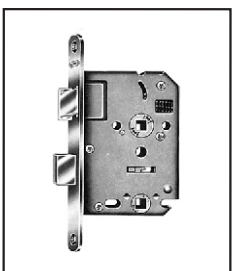

NEMEF INSTEEL BADKAMER/WC-SLOT

Artikelnr.	EAN-code	Omschrijving	VE	PE
	8713515...			
25000550	012322	Insteek badkamer/wc-slot 1264/4 LS/RS, voorplaat staal gelakt	10 st	stuks
25000555	012353	Insteek badkamer/wc-slot 1264/4 LS/RS, voorplaat staal gelakt (blister)	5 bls	blister
25000560	012360	Insteek badkamer/wc-slot 1264/5 LS/RS, voorplaat messing	10 st	stuks
25000580	013381	Insteek badkamer/wc-slot 1364 LS/RS, kunststof	10 st	stuks

* Insteek sloten worden geleverd inclusief bijbehorende sluitplaat