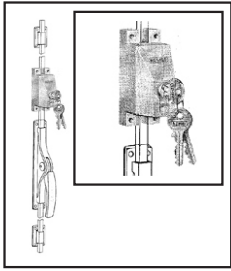

ESPAGNOLETBEVEILIGER

Artikelnr.	EAN-code	Omschrijving	VE	PE
	8713515...			
25001440	018850	Espagnoletbeveiligiger 2809/105-7 97x40x55 mm	stuks	stuks