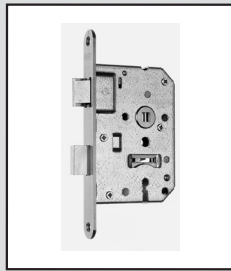

NEMEF INSTEEL DEURSLLOT D+N

Artikelnr.	EAN-code	Omschrijving	VE	PE
	8713515...			
25000410	012469	Insteek deurslot D+N SL56 1266/4 LS/RS, voorplaat staal gelakt	10 st	stuks
25000420	012506	Insteek deurslot D+N SL56 1266/5 LS/RS, voorplaat messing	10 st	stuks
25000450	012490	Insteek deurslot D+N SL56 1266/4 LS/RS, voorplaat staal gelakt (blister)	5 bls	blister
25000460	027332	Insteek deurslot D+N 1366 SL56 LS/RS, kunststof	10 st	stuks

* Insteek sloten worden geleverd inclusief bijbehorende sluitplaat