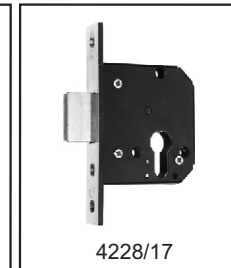

* Insteek sloten worden geleverd inclusief bijbehorende sluitplaat

NEMEF INSTEEL VEILIGHEIDSSLOT

1279/17

4119/17

4139/17

4228/17

Artikelnr.	EAN-code	Omschrijving	VE	PE
	8713515...			
25000480	012940	Insteek veiligheidsslot PC55 1279/17 LS/RS SKG*, voorplaat RVS	10 st	stuks
25000490	021102	Insteek veiligheidsslot PC55 4119/17 LS/RS SKG**, voorplaat RVS	10 st	stuks
25000511	021300	Insteek veiligheidsslot PC72 4139/17 LS/RS SKG**, voorplaat RVS	10 st	stuks
25000520	021737	Insteek veiligheidsbijzetslot 4228/17 SKG**, voorplaat RVS	10 st	stuks
25010480	012971	Insteek veiligheidsslot PC55 1279/17 LS/RS SKG*, voorplaat RVS	5 bls	blister
25010490	021126	Insteek veiligheidsslot PC55 4119/17 LS/RS SKG**, voorplaat RVS	5 bls	blister
25010510	021317	Insteek veiligheidsslot PC72 4139/17 LS/RS SKG**, voorplaat RVS	5 bls	blister
25010520	021744	Insteek veiligheidsbijzetslot 4228/17 SKG**, voorplaat RVS	5 bls	blister