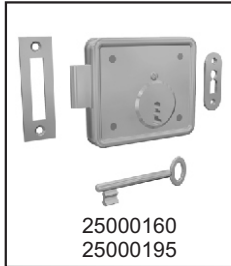

OPEG KELDERSLOT

Artikelnr.	EAN-code	Omschrijving	VE	PE
	8715893...			
25000160	027196	Opeg kelderslot met bontebaardsleutel	stuks	stuks
25000195	050941	Opeg kelderslot met bontebaardsleutel (blister)	blister	blister
25200400	027998	Opeg kelderslot voor profielcilinder	stuks	stuks
25200401	051412	Opeg kelderslot voor profielcilinder (blister)	blister	blister
25200405	035812	Rozet voor opeg Kelderslot prof.cil.	stuks	stuks
25200410	028001	Sluitkom voor opeg Kelderslot prof.cil.	stuks	stuks