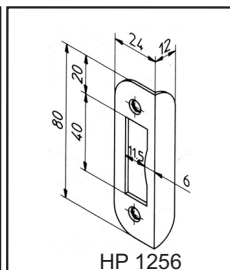

NEMEF HOEKSLUITPLAAT

Artikelnr.	EAN-code 8713515...	Omschrijving	VE	PE
25000810	013268	Hoeksluitplaat HP1255/5, messing	stuks	stuks
25000814	013251	Hoeksluitplaat HP1255/12, staal verzinkt	stuks	stuks
25000820	013667	Hoeksluitplaat HP1256/5, messing	stuks	stuks
25000824	013350	Hoeksluitplaat HP1256/12, staal verzinkt	stuks	stuks
25000830	013473	Hoeksluitplaat HP1266/5 RS, messing	stuks	stuks
25000834	013480	Hoeksluitplaat HP1266/5 LS, messing	stuks	stuks
25000838	013459	Hoeksluitplaat HP1266/12 RS, staal verzinkt	stuks	stuks
25000842	013466	Hoeksluitplaat HP1266/12 LS, staal verzinkt	stuks	stuks