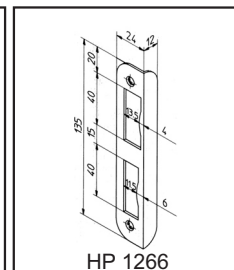

NEMEF HOEKSLUITPLAAT

Artikelnr.	EAN-code 8713515...	Omschrijving	VE	PE
25000810	013268	Hoeksluitplaat HP1255/5, messing	stuks	stuks
25000814	013251	Hoeksluitplaat HP1255/12, staal verzinkt	stuks	stuks
25000820	013667	Hoeksluitplaat HP1256/5, messing	stuks	stuks
25000824	013350	Hoeksluitplaat HP1256/12, staal verzinkt	stuks	stuks
25000830	013473	Hoeksluitplaat HP1266/5 RS, messing	stuks	stuks
25000834	013480	Hoeksluitplaat HP1266/5 LS, messing	stuks	stuks
25000838	013459	Hoeksluitplaat HP1266/12 RS, staal verzinkt	stuks	stuks
25000842	013466	Hoeksluitplaat HP1266/12 LS, staal verzinkt	stuks	stuks