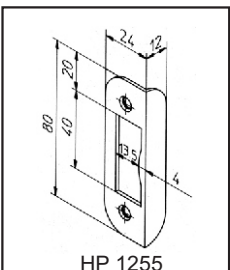

NEMEF HOEKSLUITPLAAT

Artikelnr.	EAN-code 8713515...	Omschrijving	VE	PE
25000810	013268	Hoeksluitplaat HP1255/5, messing	stuks	stuks
25000814	013251	Hoeksluitplaat HP1255/12, staal verzinkt	stuks	stuks
25000820	013667	Hoeksluitplaat HP1256/5, messing	stuks	stuks
25000824	013350	Hoeksluitplaat HP1256/12, staal verzinkt	stuks	stuks
25000830	013473	Hoeksluitplaat HP1266/5 RS, messing	stuks	stuks
25000834	013480	Hoeksluitplaat HP1266/5 LS, messing	stuks	stuks
25000838	013459	Hoeksluitplaat HP1266/12 RS, staal verzinkt	stuks	stuks
25000842	013466	Hoeksluitplaat HP1266/12 LS, staal verzinkt	stuks	stuks