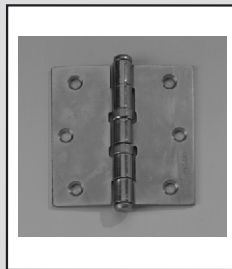

KOGELLAGERSCHARNIER

Artikelnr.	EAN-code	Omschrijving	VE	PE
	8713249...			
22107676	003115	Kogellagerscharnier 76 x 76 mm 1531-24-23	6 st	stuks
22108989	003191	Kogellagerscharnier 89 x 89 mm 1531-25-23	6 st	stuks
22110202	013169	Kogellagerscharnier 102 x 102 mm 1531-26-23	6 st	stuks