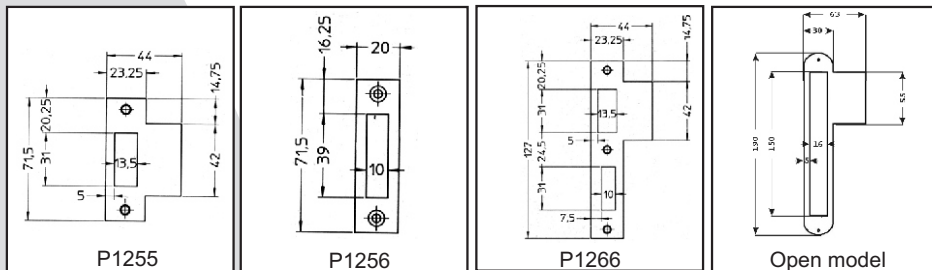

PLATTE SLUITPLAAT

Artikelnr.	EAN-code	Omschrijving	VE	PE
8713515...				
25000700	012070	Sluitplaat P1255/5, messing	stuks	stuks
25000704	012087	Sluitplaat P1255/12, staal verzinkt	stuks	stuks
25000710	012223	Sluitplaat P1256/5, messing	stuks	stuks
25000714	012230	Sluitplaat P1256/12, staal verzinkt	stuks	stuks
25000720	012612	Sluitplaat P1266/5, messing	stuks	stuks
25000724	012636	Sluitplaat P1266/12, staal verzinkt	stuks	stuks
25000740	013053	Sluitplaat VP 1279/17, RVS		stuks
25000741	021218	Sluitplaat VP 4119/17, RVS		stuks
25000742	021416	Sluitplaat VP 4139/17, RVS		stuks
8715893...				
25000844	312742	Sluitplaat open model universeel verzinkt	stuks	stuks
25000845	054031	Sluitplaat open model links, geel verzinkt	stuks	stuks
25000846	054048	Sluitplaat open model rechts, geel verzinkt	stuks	stuks