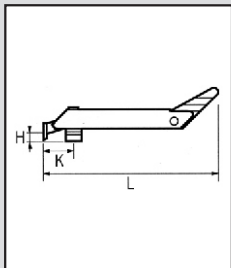

AXA FLEX RAAMUITZETTER

Artikelnr.	EAN-code	Omschrijving	VE	PE
	8714140...			
22002204	028651	Raamuitzetter 160 mm 2640-20-49, staal zilvergrijs gelakt / hendel grijs, wegdraaibaar	10 st	stuks
22002210	028675	Raamuitzetter 160 mm 2640-20-81, RVS / hendel zwart, wegdraaibaar	10 st	stuks
22002214	028842	Raamuitzetter 160 mm 2644-20-74, wit gelakt RVS / hendel wit, wegdraaibaar	10 st	stuks