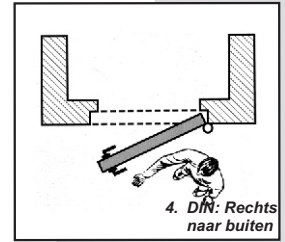

DRAAIRICHTINGEN

De draairichting van poorten en deuren is van belang voor het bestellen voor het juiste type poortframe. Ook leidt dit vaak tot spraakverwarring. Om er voor te zorgen dat wij met een bepaalde draairichting hetzelfde bedoelen, worden de verschillende draairichtingen met behulp van de bovenstaande afbeeldingen geïllustreerd.

POORTFRAME MET VASTE HENG

Artikelnr.	EAN-code	Omschrijving	VE	PE
	8715893...			
21130080	051429	Poortframe H155xB90 cm, verzinkt (in te korten tot 80 cm)	stuks	stuks
21130090	020692	Poortframe H155xB90 cm, verzinkt	stuks	stuks
21130100	020708	Poortframe H155xB100 cm, verzinkt	stuks	stuks
21130110	020715	Poortframe H155xB110 cm, verzinkt	stuks	stuks
21130120	020722	Poortframe H155xB120 cm, verzinkt	stuks	stuks
21130130	020739	Poortframe H155xB130 cm, verzinkt	stuks	stuks
21130140	020746	Poortframe H155xB140 cm, verzinkt	stuks	stuks
21130150	020753	Poortframe H155xB150 cm, verzinkt	stuks	stuks
21130200	020760	Poortframe H155xB200 cm, verzinkt	stuks	stuks
21148100	051436	Poortframe laag H80xB100 cm, verzinkt	stuks	stuks
21148150	051443	Poortframe laag H80xB150 cm, verzinkt	stuks	stuks