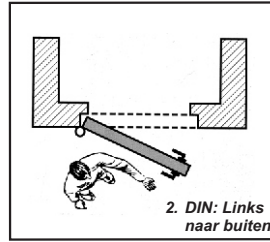

DRAAIRICHTINGEN

De draairichting van poorten en deuren is van belang voor het bestellen voor het juiste type poortframe. Ook leidt dit vaak tot spraakverwarring. Om er voor te zorgen dat wij met een bepaalde draairichting hetzelfde bedoelen, worden de verschillende draairichtingen met behulp van de bovenstaande afbeeldingen geïllustreerd.

POORTFRAME MET VASTE HENG

Artikelnr.	EAN-code	Omschrijving	VE	PE
	8715893...			
21130080	051429	Poortframe H155xB90 cm, verzinkt (in te korten tot 80 cm)	stuks	stuks
21130090	020692	Poortframe H155xB90 cm, verzinkt	stuks	stuks
21130100	020708	Poortframe H155xB100 cm, verzinkt	stuks	stuks
21130110	020715	Poortframe H155xB110 cm, verzinkt	stuks	stuks
21130120	020722	Poortframe H155xB120 cm, verzinkt	stuks	stuks
21130130	020739	Poortframe H155xB130 cm, verzinkt	stuks	stuks
21130140	020746	Poortframe H155xB140 cm, verzinkt	stuks	stuks
21130150	020753	Poortframe H155xB150 cm, verzinkt	stuks	stuks
21130200	020760	Poortframe H155xB200 cm, verzinkt	stuks	stuks
21148100	051436	Poortframe laag H80xB100 cm, verzinkt	stuks	stuks
21148150	051443	Poortframe laag H80xB150 cm, verzinkt	stuks	stuks