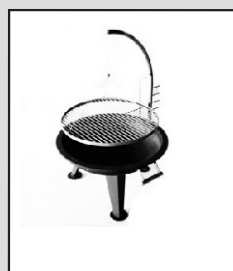

SANTORINI

<i>Artikelnr.</i>	<i>EAN-code</i>	<i>Omschrijving</i>	<i>VE</i>	<i>PE</i>
98011007	314814	Santorini BBQ rvs 66x66x117	stuks	stuks